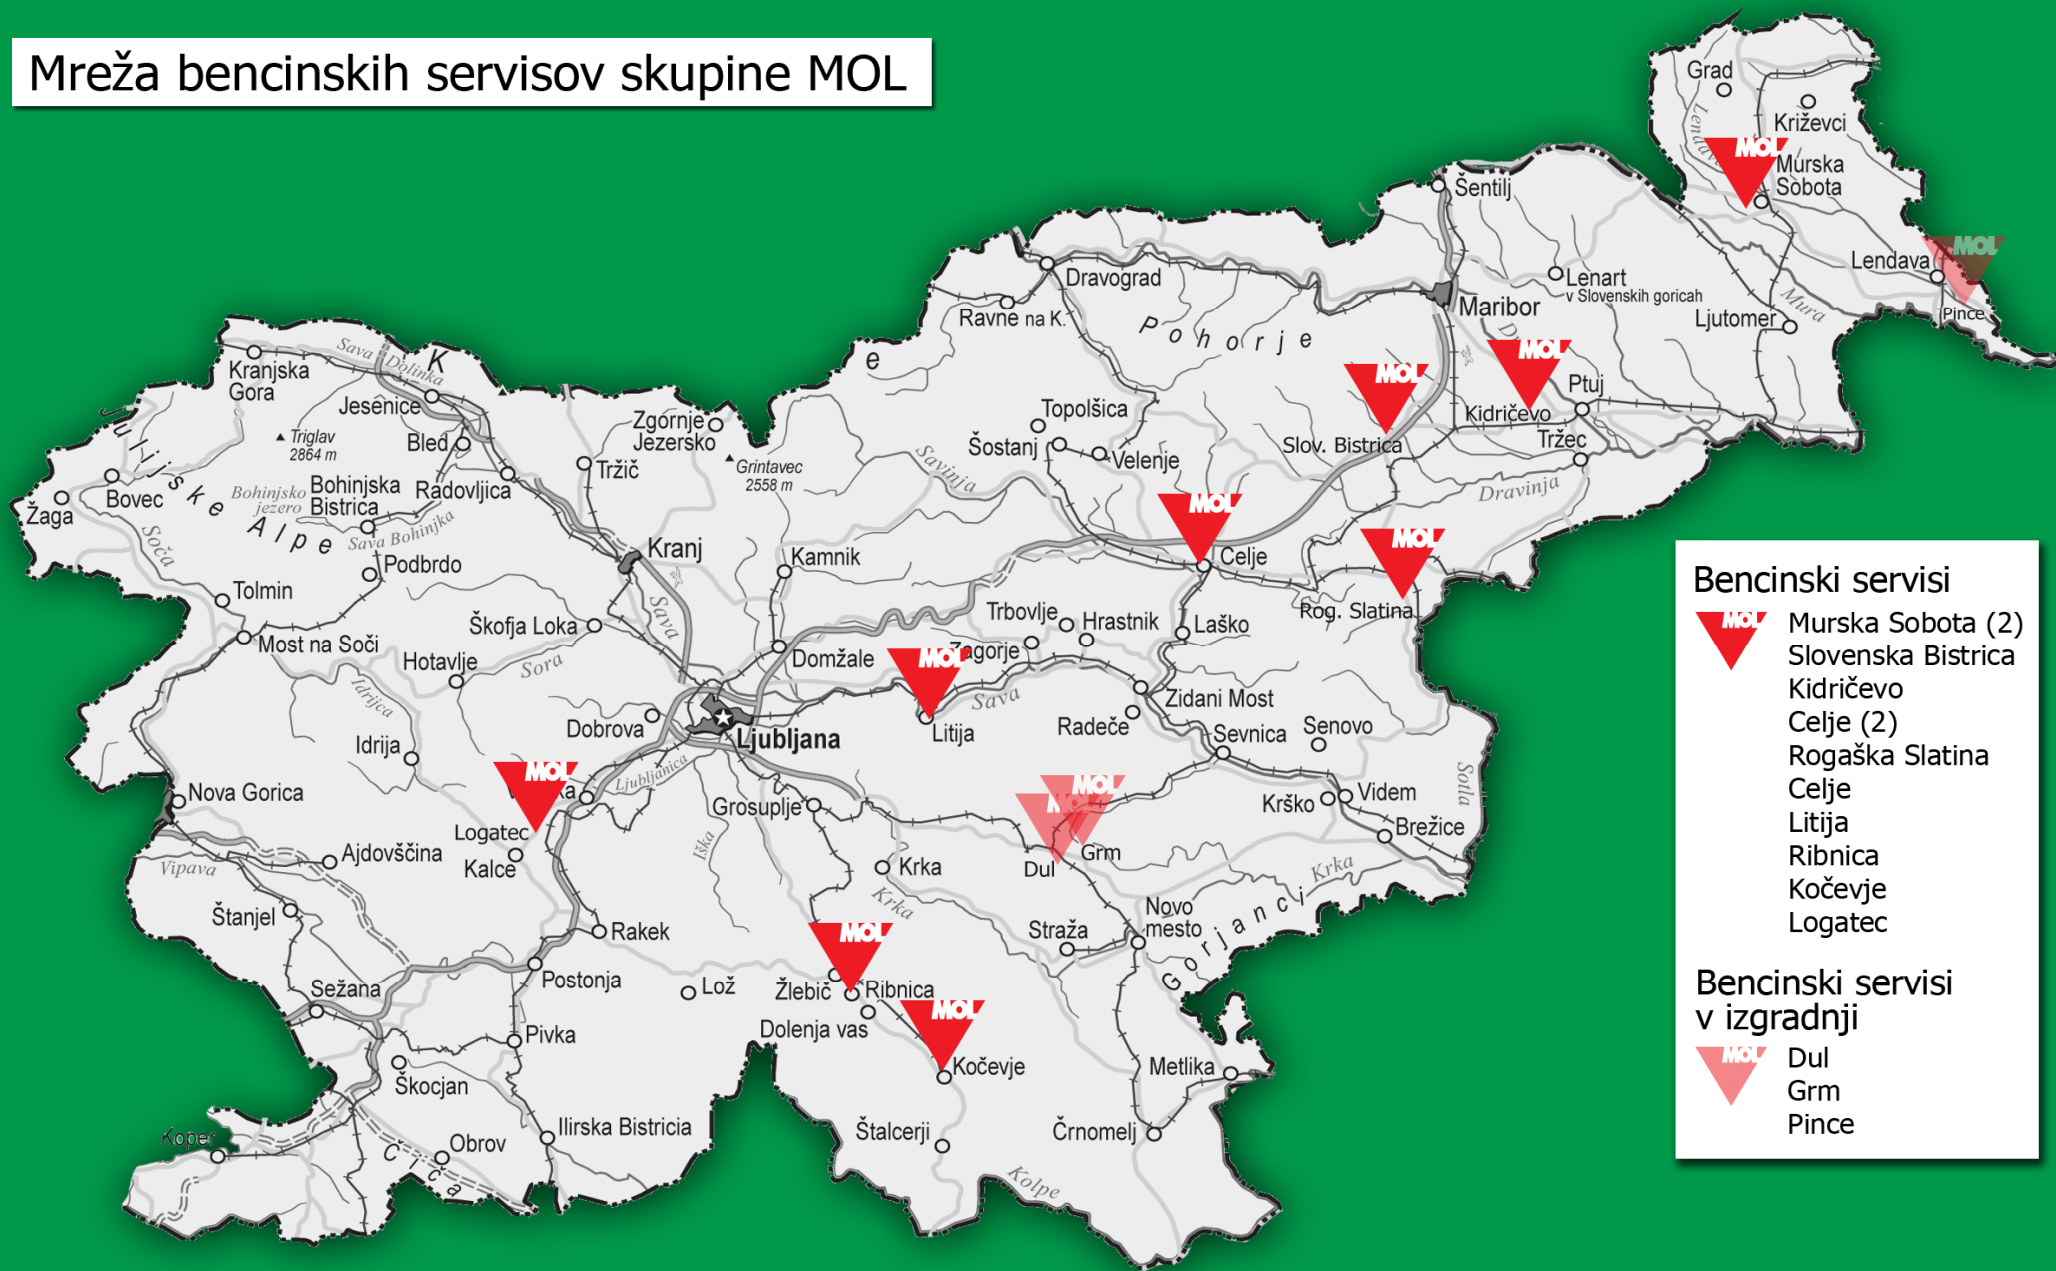

Mreža bencinskih servisov skupine MOL

- Bencinski servisi**
-  Murska Sobota (2)
 -  Slovenska Bistrica
 -  Kidričevo
 -  Celje (2)
 -  Rogaška Slatina
 -  Celje
 -  Litija
 -  Ribnica
 -  Kočevje
 -  Logatec
- Bencinski servisi v izgradnji**
-  Dul
 -  Grm
 -  Pince